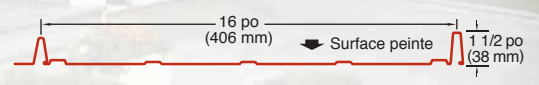

Exprimez-vous sans dire un seul mot...

DEUX NOUVELLES COULEURS MATTES

PRESTIGE

LA COLLECTION DE TOITURES MÉTALLIQUES RÉSIDENIELLES PAR VICWEST

Fini standard – Calibre 26 (16 po)

- | | | | | | | |
|-----------------------|-----------------|--------------------|-------------------|-------------------|-------------------------------------|------------------|
| | | | | | | |
| 56161 Blanc Cambridge | 56076 Blanc pur | 56069 Blanc os | 56162 Lin antique | 56074 Beige | 56154 Brun métro | 56062 Brun foncé |
| | | | | | | |
| 56080 Rouge vif | 56090 Ivoire | 56065 Vert tilleul | 56073 Vert foncé | 56157 Océan | 56067 Bleu ardoise | 56081 Bleu royal |
| | | | | | | |
| 56079 Bleu héron | 56068 Noir | 56072 Fusain | 56071 Gris pierre | 56082 Gris régent | AZ 150 Galvalume ^{MC} Plus | |