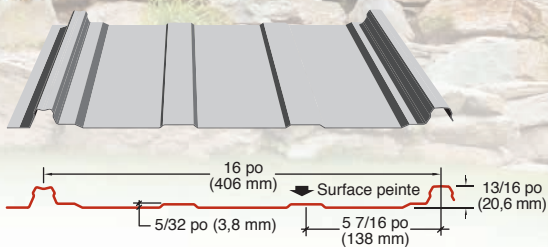

La beauté classique aux lignes nettes et franches

ELITE

DEUX NOUVELLES
COULEURS MATTES

LA COLLECTION DE TOITURES MÉTALLIQUES RÉSIDENTIELLES PAR VICWEST

Fini standard – Calibre 28

56077
Brun café

56073
Vert foncé

10276
Expresso

10275
Vert boréal*

10280
Groseille

*Délai d'exécution
prolongé

Notre toiture **Elite** est un système à attaches dissimulées qui reflète l'attrait visuel de lignes définies et continues imitant l'élégance des joints debout traditionnels sans toutefois nécessiter un travail d'assemblage intensif. En plus de vous permettre de « l'installer et l'oublier », **Elite** est une solution de toiture à faible entretien parfaite pour votre maison et votre chalet ou pour ajouter un accent aux structures de votre cour arrière. Conçue à partir d'acier de calibre 28 et soutenue par une garantie transférable de 40 ans sur le fini, votre toiture **Elite** résistera à la moisissure et ne se déformera pas, pas plus qu'elle ne craquera, ne s'écaillera ou ne brûlera.

ELITE

LA COLLECTION DE TOITURES MÉTALLIQUES RÉSIDENIELLES PAR VICWEST

L'attrait extérieur commence au sommet, et les lignes tranchées d'une toiture Elite donneront à votre maison ou à votre chalet un aspect moderne et épuré. Les attaches au chevauchement de chaque panneau sont complètement dissimulées sous un mécanisme à pression avec un minimum d'attaches aux avant-toits. Fabriqué en acier de calibre 28 et installé directement sur le platelage du toit, avec des espacements de 16 pouces entre les nervures, Elite est le choix idéal pour les propriétaires qui souhaitent obtenir une allure des plus modernes avec un budget modeste. Ne requérant pratiquement aucun entretien, le système Elite est tout ce que vous recherchez en matière de toiture et même plus.